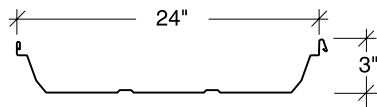

LokSeam®
Snap-Together System

ShadowRib™
WALL PANEL

NuWall®
WALL PANEL

Ultra-Dek®
Snap-Together System

Double-Lok®
Field Seamed System

	SIGNATURE® 200, SIGNATURE® 300 & SIGNATURE® 300 METALLIC		GALVALUME® PLUS		
	24 GA.	22 GA.	26 GA.	24 GA.	22 GA.
ARTISAN®					
8" Wide	■	■	●	●	●
10" Wide	■	■	●	●	●
12" Wide	■	■	●	●	●
BATTENLOK® HS					
12" Wide	■	■		●	●
16" Wide	■	■		●	●
LOKSEAM®					
12" Wide	■	■	●	■	■
16" Wide	■	■		■	■
18" Wide	■	■		■	■
NUWALL®					
12" Wide	■	■		●	●
SHADOWRIB®					
16" Wide	■	■		●	●
SUPERLOK®					
12" Wide	■	■	●	●	●
16" Wide	■	■	●	●	●
ULTRA-DEK & DOUBLE-LOK®					
12" Wide	■	■		●	●
18" Wide	■	■		●	●
24" Wide	■*	■		●	●