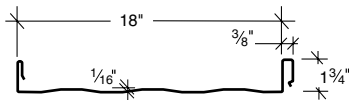

LokSeam®
Snap-Together System

ShadowRib™
WALL PANEL

NuWall®
WALL PANEL

Ultra-Dek®
Snap-Together System

Double-Lok®
Field Seamed System

	SIGNATURE® 200, SIGNATURE® 300 & SIGNATURE® 300 METALLIC		GALVALUME® PLUS		
	24 GA.	22 GA.	26 GA.	24 GA.	22 GA.
ARTISAN®					
8" Wide	■	■	●	●	●
10" Wide	■	■	●	●	●
12" Wide	■	■	●	●	●
BATTENLOK® HS					
12" Wide	■	■		●	●
16" Wide	■	■		●	●
LOKSEAM®					
12" Wide	■	■	●	■	■
16" Wide	■	■		■	■
18" Wide	■	■		■	■
NUWALL®					
12" Wide	■	■		●	●
SHADOWRIB®					
16" Wide	■	■		●	●
SUPERLOK®					
12" Wide	■	■	●	●	●
16" Wide	■	■	●	●	●
ULTRA-DEK & DOUBLE-LOK®					
12" Wide	■	■		●	●
18" Wide	■	■		●	●
24" Wide	■*	■		●	●