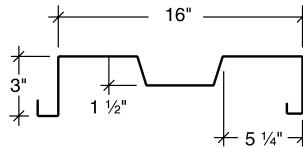

LokSeam®
Snap-Together System

ShadowRib™
WALL PANEL

NuWall®
WALL PANEL

Ultra-Dek®
Snap-Together System

Double-Lok®
Field Seamed System

	SIGNATURE® 200, SIGNATURE® 300 & SIGNATURE® 300 METALLIC		GALVALUME® PLUS		
	24 GA.	22 GA.	26 GA.	24 GA.	22 GA.
ARTISAN®					
8" Wide	■	■	●	●	●
10" Wide	■	■	●	●	●
12" Wide	■	■	●	●	●
BATTENLOK® HS					
12" Wide	■	■		●	●
16" Wide	■	■		●	●
LOKSEAM®					
12" Wide	■	■	●	■	■
16" Wide	■	■		■	■
18" Wide	■	■		■	■
NUWALL®					
12" Wide	■	■		●	●
SHADOWRIB®					
16" Wide	■	■		●	●
SUPERLOK®					
12" Wide	■	■	●	●	●
16" Wide	■	■	●	●	●
ULTRA-DEK & DOUBLE-LOK®					
12" Wide	■	■		●	●
18" Wide	■	■		●	●
24" Wide	■*	■		●	●