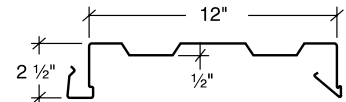

LokSeam®
Snap-Together System

ShadowRib™
WALL PANEL

NuWall®
WALL PANEL

Ultra-Dek®
Snap-Together System

Double-Lok®
Field Seamed System

	SIGNATURE® 200, SIGNATURE® 300 & SIGNATURE® 300 METALLIC		GALVALUME® PLUS		
	24 GA.	22 GA.	26 GA.	24 GA.	22 GA.
ARTISAN®					
8" Wide	■	■	●	●	●
10" Wide	■	■	●	●	●
12" Wide	■	■	●	●	●
BATTENLOK® HS					
12" Wide	■	■		●	●
16" Wide	■	■		●	●
LOKSEAM®					
12" Wide	■	■	●	■	■
16" Wide	■	■		■	■
18" Wide	■	■		■	■
NUWALL®					
12" Wide	■	■		●	●
SHADOWRIB®					
16" Wide	■	■		●	●
SUPERLOK®					
12" Wide	■	■	●	●	●
16" Wide	■	■	●	●	●
ULTRA-DEK & DOUBLE-LOK®					
12" Wide	■	■		●	●
18" Wide	■	■		●	●
24" Wide	■*	■		●	●